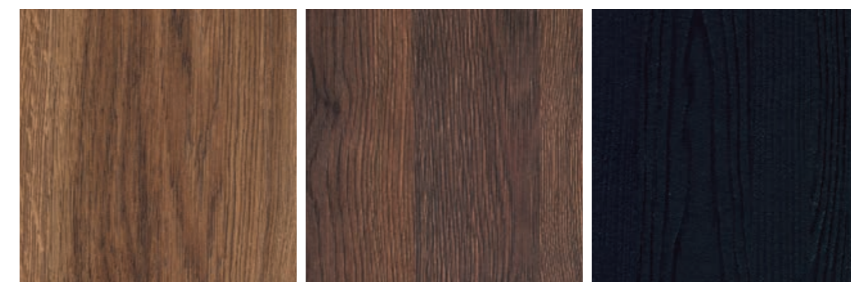

Широкий спектр применения
A wide range of applications