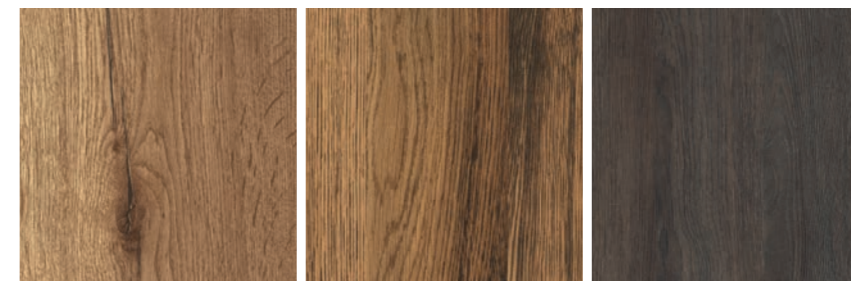

AUTHENTIC. FEEL. **ZOV**

ЛДСП Тимбер
MFC Timber

Синхронные поры
Synchronized pore

Глубокий рельеф
The very deep sandblasted appearance

Репродукция цельной древесины
Solid wood reproduction

Впечатляющие идеи оформления интерьера
Exciting interior design ideas