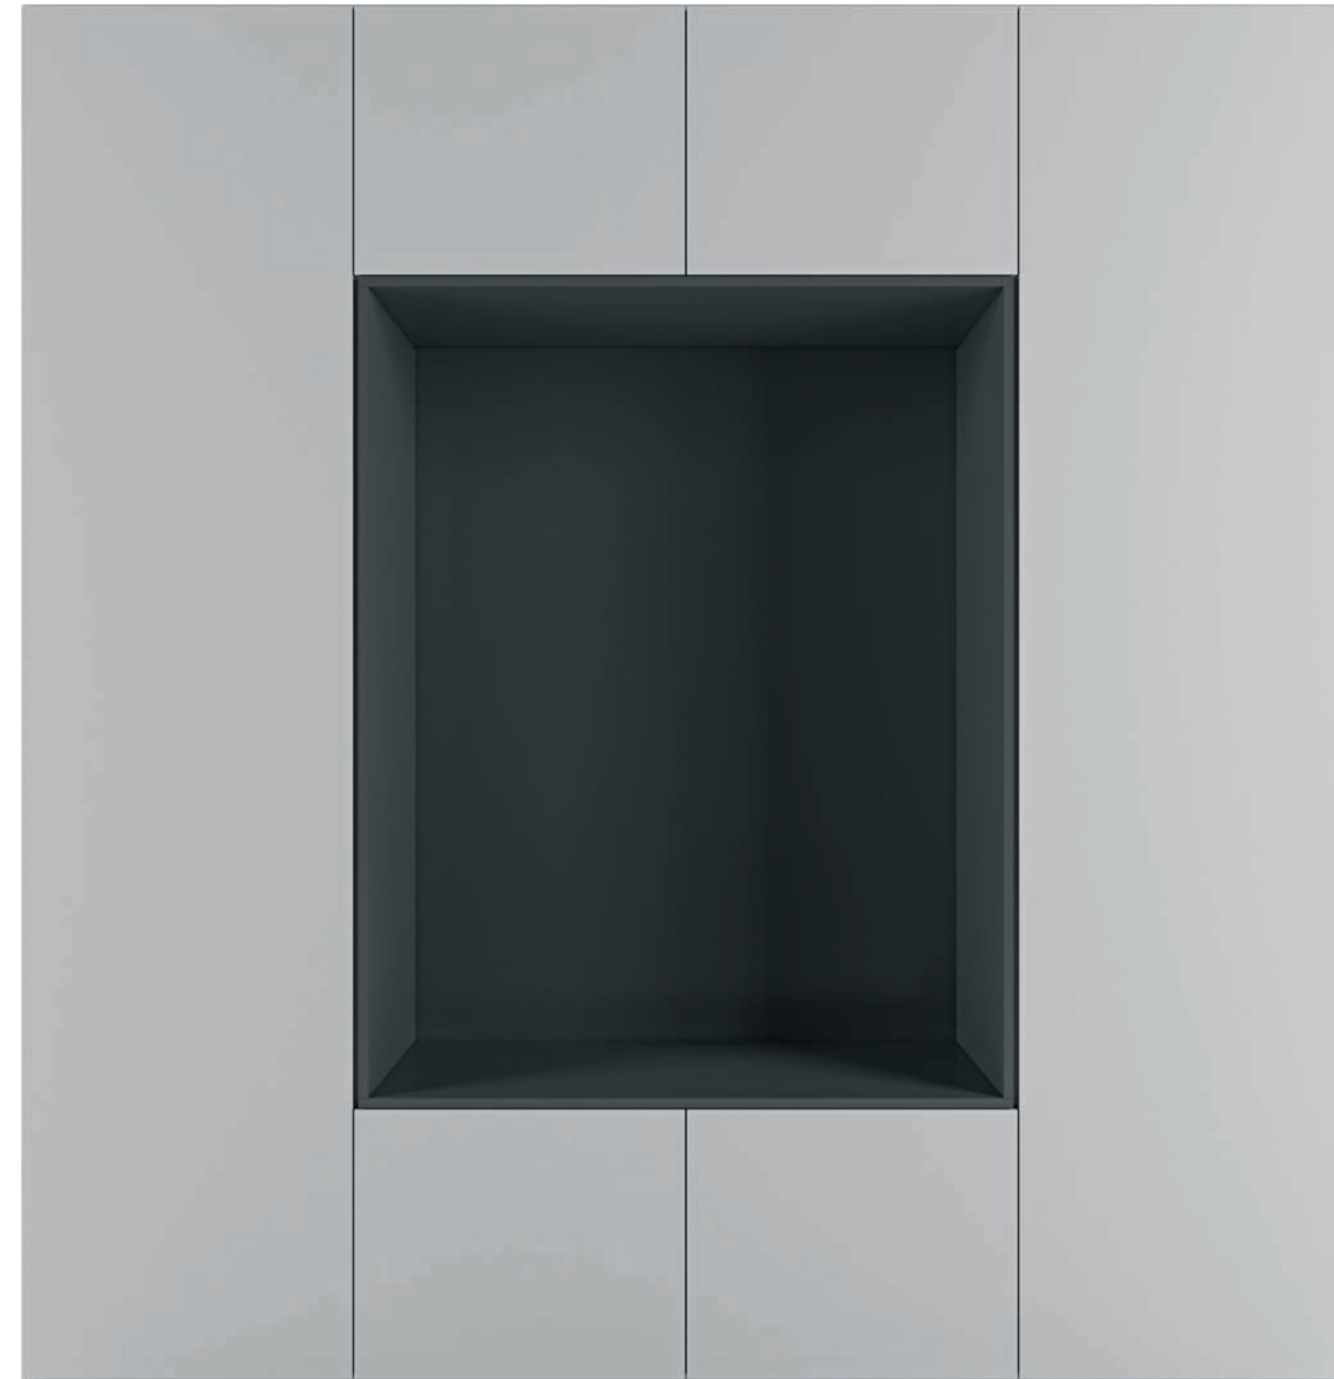

Шкаф *Wardrobe*

Крашенная МДФ RAL 7043 Глянec / 7047 Глянec
ШxВxГ 2400x2500x600

Lacquered MDF RAL 7043 Gloss / 7047 Gloss
WxHxD 2400x2500x600