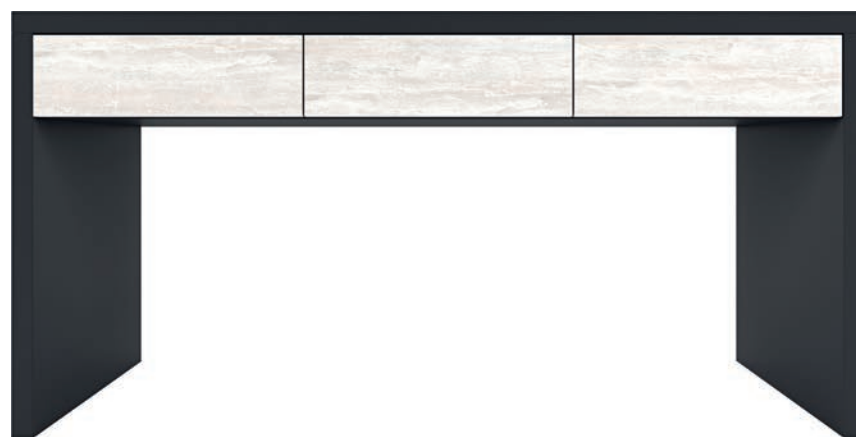

Рабочий стол *Work desk*

Крашенная МДФ RAL 9004 Матовый
ЛДСП Синкрон Пиена
ШхВхГ 1500x750x600

*Lacquered MDF RAL 9004 Matt
MFC Synchron Piena
WxHxD 1500x750x600*