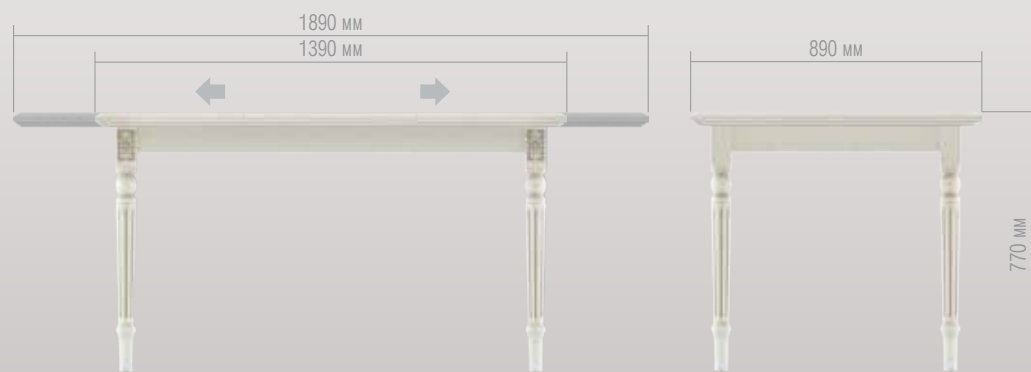

Милан (раздвижной)

Изящный, легкий стол Милан принесет собой веселое и задорное итальянское настроение в ваш дом, а благодаря раздвижной конструкции легко вместит большую, шумную компанию.

Рекомендуемые стулья для обеденной группы: Олек, Жозефина (см. раздел "Стулья")

Размеры:
высота: 770 мм
длина: 1390 / 1890 мм
ширина: 890 мм

Материал:
ольха, ясень

Цветовая гамма:
все цвета Массив Т