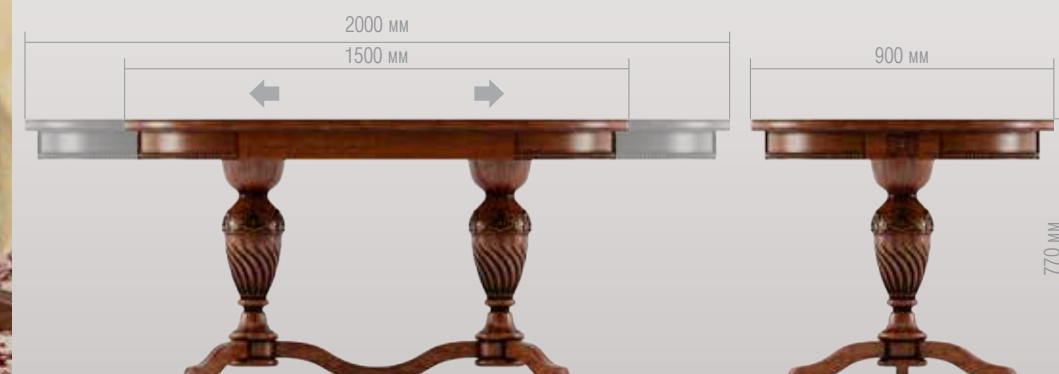

Цезарь 4 (раздвижной)

Рекомендуемые стулья для обеденной группы: Жозефина, Диана, Феликс, Диамант (см. раздел "Стулья")

Размеры:
высота: 770 мм
длина: 1500 / 2000 мм
ширина: 900 мм

Материал:
ольха, ясень

Цветовая гамма:
все цвета Массив Т