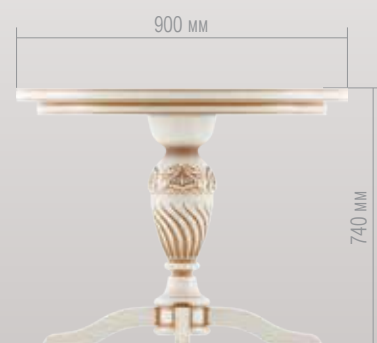

Рекомендуемые стулья для обеденной группы: Леон, Венеция (см. раздел "Стулья")

Размеры:

высота: 760 мм
длина Модерн: 1600 мм
длина Модерн 2: 1200 мм
ширина: 900 мм

Материал:

ольха, ясень

Цветовая гамма:

все цвета Массив Т

Цезарь 1

Цезарь 2

Цезарь 1

Само название Цезарь предполагает роскошный и величественный дизайн, а наличие нескольких вариантов модификации, позволяет столу Цезарь превратить обычный прием пищи в царскую трапезу.

Рекомендуемые стулья для обеденной группы: Жозефина, Диана, Феликс, Диамант (см. раздел "Стулья")

Размеры:
высота: 740 мм
диаметр: 900 мм

Материал:
ольха, ясень

Цветовая гамма:
все цвета Массив Т

Цезарь 2