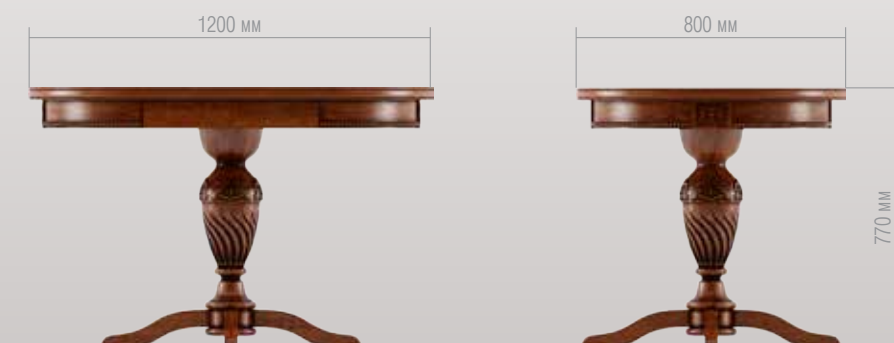

Рекомендуемые стулья для обеденной группы: Жозефина, Диана, Феликс, Диамант (см. раздел "Стулья")

Размеры:
высота: 740 мм
диаметр: 900 мм

Материал:
ольха, ясень

Цветовая гамма:
все цвета Массив Т

Цезарь 2

Рекомендуемые стулья для обеденной группы: Жозефина, Диана, Феликс, Диамант (см. раздел "Стулья")

Размеры:
высота: 770 мм
длина: 1200 мм
ширина: 800 мм

Материал:
ольха, ясень

Цветовая гамма:
все цвета Массив Т