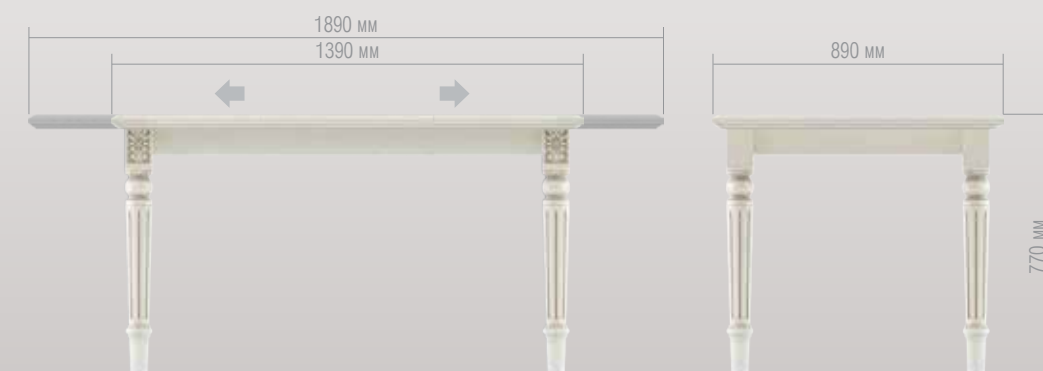

Рекомендуемые стулья для обеденной группы: Олек, Жозефина (см. раздел "Стулья")

Размеры:
высота: 770 мм
длина: 1390 / 1890 мм
ширина: 890 мм

Материал:
ольха, ясень

Цветовая гамма:
все цвета Массив Т

Стол

Милан