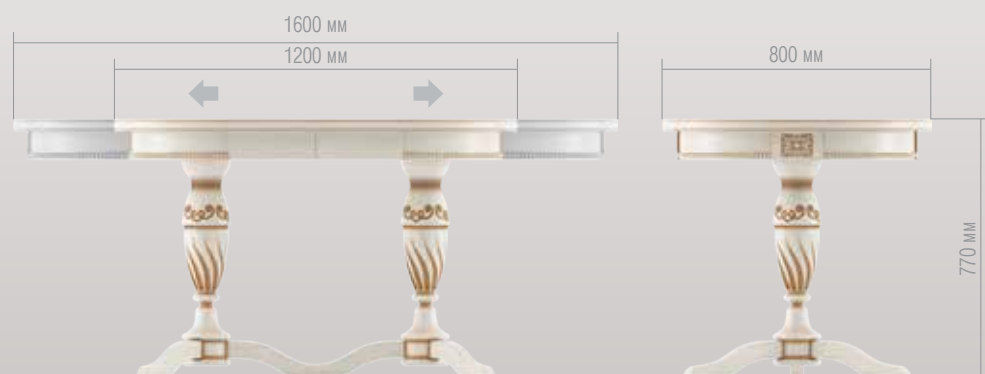

Цезарь 3 (раздвижной)

Рекомендуемые стулья для обеденной группы: Жозефина, Диана, Феликс, Диамант (см. раздел "Стулья")

Размеры:
высота: 770 мм
длина: 1200 / 1600 мм
ширина: 800 мм

Материал:
ольха, ясень

Цветовая гамма:
все цвета Массив Т